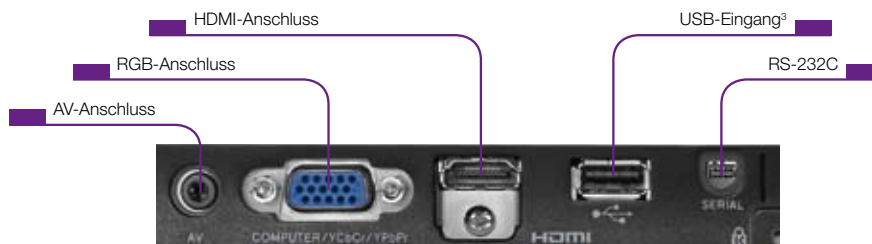

Modell	ANSI-Lumen	Auflösung	USB/WLAN
XJ-A141	2.500	XGA (4:3)	-
XJ-A146	2.500	XGA (4:3)	USB/WLAN
XJ-A241	2.500	WXGA (16:10)	-
XJ-A246	2.500	WXGA (16:10)	USB/WLAN
XJ-A251	3.000	WXGA (16:10)	-
XJ-A256	3.000	WXGA (16:10)	USB/WLAN

Das DLP®-Logo ist ein eingetragenes Warenzeichen von Texas Instruments.

High-Definition Multimedia Interface ist ein Warenzeichen oder eingetragenes Warenzeichen von HDMI Licencing, LLC.

¹ Mobi Show ist ein eingetragenes Warenzeichen von AWIND Inc. in Taiwan und/oder anderen Ländern.

² Projektor startet 1x täglich neu. Besondere Gewährleistung bei Dauereinsatz beachten.

³ Nur USB-Modelle.

⁴ Funktion kann nur für CASIO ausgewiesene Produkte gewährt werden. Nähere Informationen zu unterstützten USB-Speichersticks finden Sie auf der CASIO Website.

⁵ Nähere Informationen unter www.casio-projectors.eu

⁶ Je nachdem, was zuerst erreicht wird.